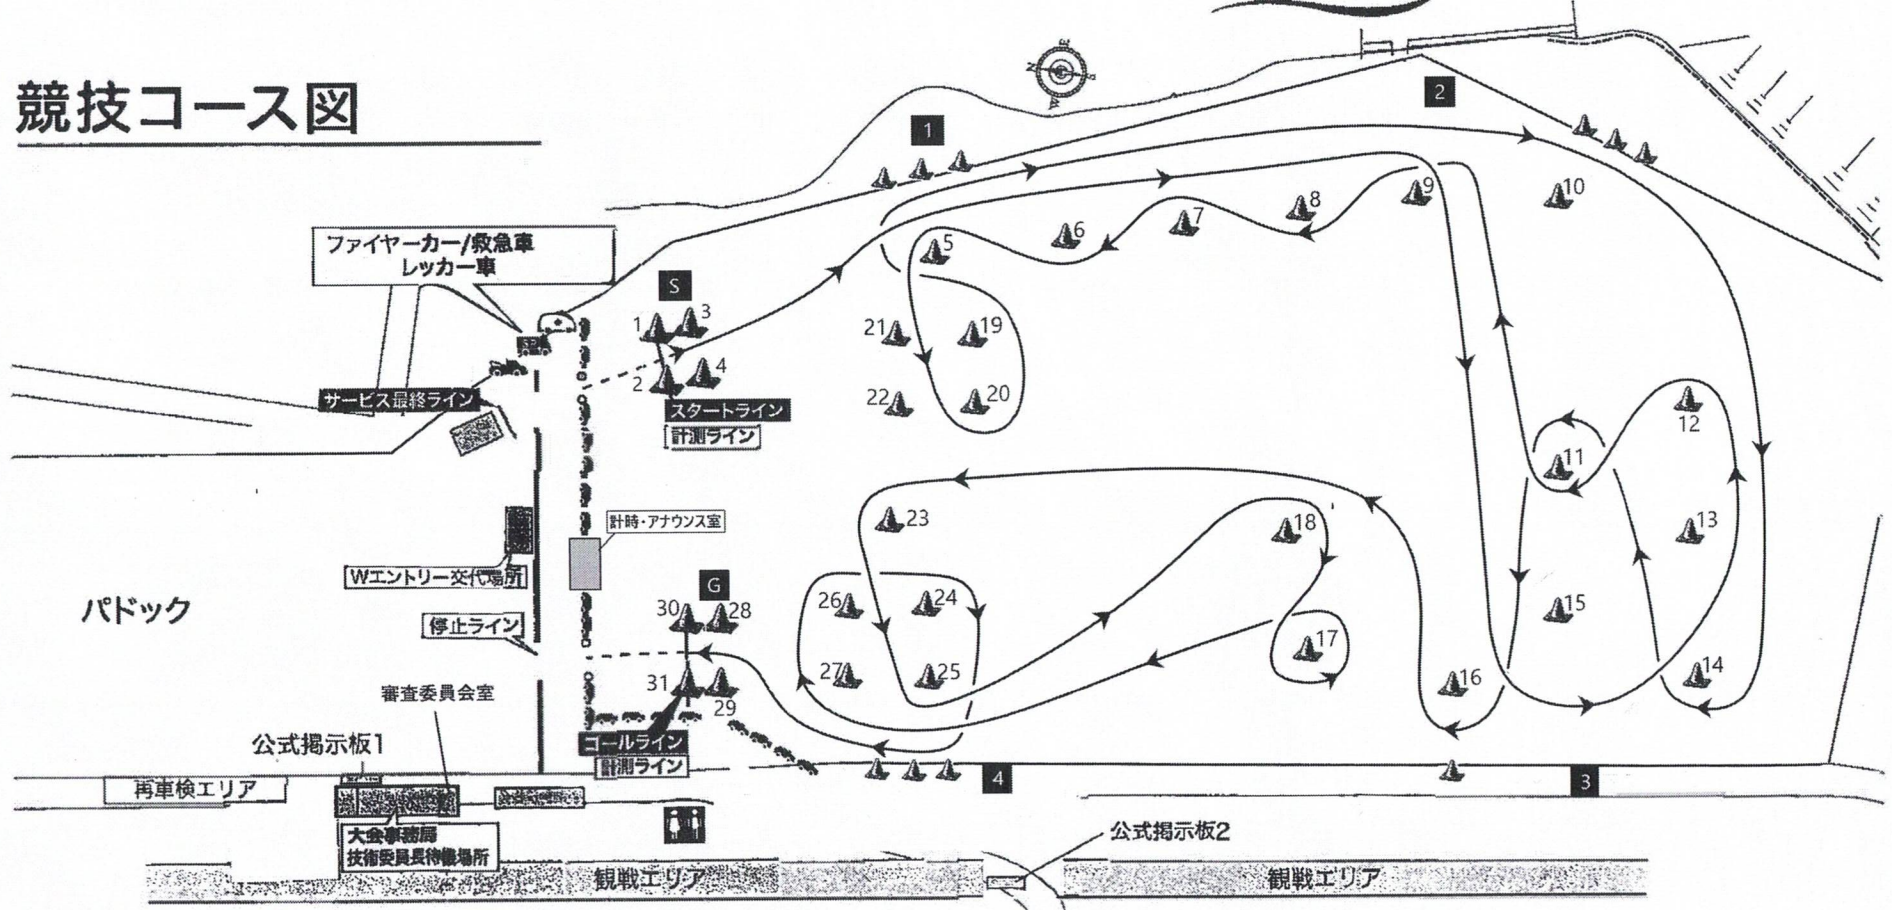

2024年 JAF 関東ジムカーナ選手権第1戦
 JMRC 関東オールスターシリーズ第1戦
 JMRC 全国オールスター選抜第1戦
 もてぎチャレンジ2024
 2024.2.17SAT-18SUN 準国内格式・GYMKHANA・No.1301
 社「リノビ」もてぎ・南コース

- ペナルティパイロン
- フラッグポスト

公式通知 No.4
 全参加者各位
 発行：大会組織委員会
 2024年2月17日 18時30分

コース全長：1.32km

SOUTH COURSE

競技コース図

競技長

長 心

審査委員長

後藤 和 39

審査委員